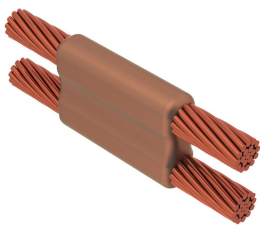

Kabel til kabel, PT, 500 kcmil Konsentrisk, 20,7 mm Conductor 1 OD, 19/#8 Copperweld, 16,3 mm Conductor 2 OD

Data Solutions

KATALOGNUMMER

PTC3Q9G

nVent ERICO Cadweld-grafittformer er utviklet og konstruert for tusenvis av tilkoblingsstiler og lederkombinasjoner.

FUNKSJONER

Danner en permanent lav-motstandskobling

Gir et molekylært feste

nVent ERICO Cadweld eksotermiske koblinger er klassifiserte med samme strømkapasitet som lederen

Bærbart installasjonsutstyr som ikke krever ekstern strømkilde

Installatører kan enkelt læres opp til å lage nVent ERICO Cadweld eksotermiske koblinger

Koblinger kan inspiseres visuelt

PRODUKTEGENSKAPER

Støpeformserie: PT Mold Family

Leder 1: 500 kcmil konsentrisk

Leder 1 ytre diameter, nominell: 20.65mm

Leder 2: 19/#8 Kobbersveis

Leder 2 ytre diameter, nominell: 16.31mm

Støpeformdeling: Vertikal

Delt digel: Nei

Slitasjeplater: Nei

Kun støpeform: Nei

Sveisemateriale: 250 eller 250PLUSF20, selges separat

Håndtaksklemme: L160, selges separat