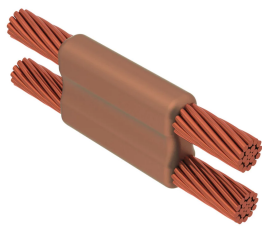

Kabel til kabel, PT, 4/0 konsentrisk, 13,4 mm Conductor 1 OD, 250 kcmil Konsentrisk, 14,6 mm Conductor 2 OD

Data Solutions

KATALOGNUMMER

PTC2Q2V

nVent ERICO Cadweld-grafittformer er utviklet og konstruert for tusenvis av tilkoblingsstiler og lederkombinasjoner.

SERTIFISERINGER

FUNKSJONER

Danner en permanent lav-motstandskobling

Gir et molekylært feste

nVent ERICO Cadweld eksotermiske koblinger er klassifiserte med samme strømkapasitet som lederen

Bærbart installasjonsutstyr som ikke krever ekstern strømkilde

Installatører kan enkelt læres opp til å lage nVent ERICO Cadweld eksotermiske koblinger

Koblinger kan inspiseres visuelt

PRODUKTEGENSKAPER

Støpeformserie: PT Mold Family

Leder 1: 4/0 Konsentrisk

Leder 1 ytre diameter, nominell: 13.41mm

Leder 2: 250 kcmil konsentrisk

Leder 2 ytre diameter, nominell: 14.61mm

Støpeformdeling: Vertikal

Delt digel: Nei

Slitasjeplater: Nei

Kun støpeform: Nei

Sveisemateriale: 200 eller 200PLUSF20, selges separat