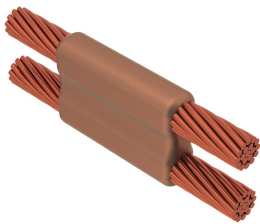

Kabel til kabel, PT, #2 massiv, 6,5 mm Conductor 1 OD, #6 massiv, 4,1 mm Conductor 2 OD

Data Solutions

KATALOGNUMMER

PTC1T1G

nVent ERICO Cadweld-grafittformer er utviklet og konstruert for tusenvis av tilkoblingsstiler og lederkombinasjoner.

SERTIFISERINGER

FUNKSJONER

Danner en permanent lav-motstandskobling

Gir et molekylært feste

nVent ERICO Cadweld eksotermiske koblinger er klassifiserte med samme strømkapasitet som lederen

Bærbart installasjonsutstyr som ikke krever ekstern strømkilde

Installatører kan enkelt læres opp til å lage nVent ERICO Cadweld eksotermiske koblinger

Koblinger kan inspiseres visuelt

PRODUKTEGENSKAPER

Støpeformserie: PT Mold Family

Leder 1: #2 fast

Leder 1 ytre diameter, nominell: 6.53mm

Leder 2: #6 fast

Leder 2 ytre diameter, nominell: 4.11mm

Støpeformdeling: Vertikal

Delt digel: Nei

Slitasjeplater: Nei

Kun støpeform: Nei

Sveisemateriale: 45 eller 45PLUSF20, selges separat

Håndtaksklemme: L160, selges separat