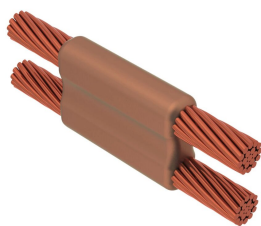

Kabel til kabel, PT, #4 konsentrisk, 5,9 mm Conductor 1 OD, #6 massiv, 4,1 mm Conductor 2 OD

Data Solutions

KATALOGNUMMER

PTC1L1G

nVent ERICO Cadweld-grafittformer er utviklet og konstruert for tusenvis av tilkoblingsstiler og lederkombinasjoner.

SERTIFISERINGER

FUNKSJONER

Danner en permanent lav-motstandskobling

Gir et molekylært feste

nVent ERICO Cadweld eksotermiske koblinger er klassifiserte med samme strømkapasitet som lederen

Bærbart installasjonsutstyr som ikke krever ekstern strømkilde

Installatører kan enkelt læres opp til å lage nVent ERICO Cadweld eksotermiske koblinger

Koblinger kan inspiseres visuelt

PRODUKTEGENSKAPER

Støpeformserie: PT Mold Family

Leder 1: #4 konsentrisk

Leder 1 ytre diameter, nominell: 5.89mm

Leder 2: #6 fast

Leder 2 ytre diameter, nominell: 4.11mm

Støpeformdeling: Vertikal

Delt digel: Nei

Slitasjeplater: Nei

Kun støpeform: Nei

Sveisemateriale: 32 eller 32PLUSF20, selges separat

Håndtaksklemme: L160, selges separat