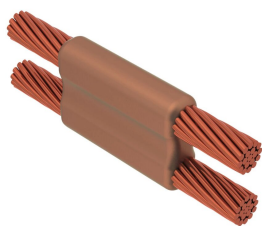

Kabel til kabel, PT, #6 massiv, 4,1 mm Conductor 1 OD, 7/#9 Copperweld, 8,7 mm Conductor 2 OD

Data Solutions

KATALOGNUMMER

PTC1G9T

nVent ERICO Cadweld-grafittformer er utviklet og konstruert for tusenvis av tilkoblingsstiler og lederkombinasjoner.

FUNKSJONER

Danner en permanent lav-motstandskobling

Gir et molekylært feste

nVent ERICO Cadweld eksotermiske koblinger er klassifiserte med samme strømkapasitet som lederen

Bærbart installasjonsutstyr som ikke krever ekstern strømkilde

Installatører kan enkelt læres opp til å lage nVent ERICO Cadweld eksotermiske koblinger

Koblinger kan inspiseres visuelt

PRODUKTEGENSKAPER

Støpeformserie: PT Mold Family

Leder 1: #6 fast

Leder 1 ytre diameter, nominell: 4.11mm

Leder 2: 7/#9 Kobbersveis

Leder 2 ytre diameter, nominell: 8.71mm

Støpeformdeling: Vertikal

Delt digel: Nei

Slitasjeplater: Nei

Kun støpeform: Nei

Sveisemateriale: 65 eller 65PLUSF20, selges separat

Håndtaksklemme: L160, selges separat