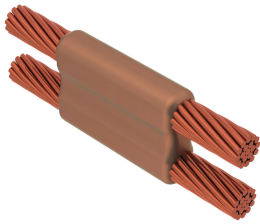

Kabel til kabel, PT, #8 massiv, 3,3 mm Conductor 1 OD, 4/0 konsentrisk, 13,4 mm Conductor 2 OD

Data Solutions

KATALOGNUMMER

PTC1D2Q

nVent ERICO Cadweld-grafittformer er utviklet og konstruert for tusenvis av tilkoblingsstiler og lederkombinasjoner.

SERTIFISERINGER

FUNKSJONER

Danner en permanent lav-motstandskobling

Gir et molekylært feste

nVent ERICO Cadweld eksotermiske koblinger er klassifiserte med samme strømkapasitet som lederen

Bærbart installasjonsutstyr som ikke krever ekstern strømkilde

Installatører kan enkelt læres opp til å lage nVent ERICO Cadweld eksotermiske koblinger

Koblinger kan inspiseres visuelt

PRODUKTEGENSKAPER

Støpeformserie: PT Mold Family

Leder 1: #8 fast

Leder 1 ytre diameter, nominell: 3.25mm

Leder 2: 4/0 Konsentrisk

Leder 2 ytre diameter, nominell: 13.41mm

Støpeformdeling: Vertikal

Delt digel: Nei

Slitasjeplater: Nei

Kun støpeform: Nei

Sveisemateriale: 90 eller 90PLUSF20, selges separat

Håndtaksklemme: L160, selges separat