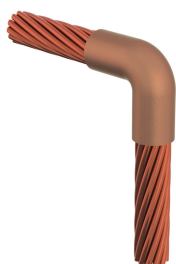

Kabel til kabel, PR, #2 konsentrisk, 7,4 mm Conductor 1 OD, #2 konsentrisk, 7,4 mm Conductor 2 OD

Data Solutions

KATALOGNUMMER

PRC1V1V

nVent ERICO Cadweld-grafittformer er utviklet og konstruert for tusenvis av tilkoblingsstiler og lederkombinasjoner.

FUNKSJONER

Danner en permanent lav-motstandskobling

Gir et molekylært feste

nVent ERICO Cadweld eksotermiske koblinger er klassifiserte med samme strømkapasitet som lederen

Bærbart installasjonsutstyr som ikke krever ekstern strømkilde

Installatører kan enkelt læres opp til å lage nVent ERICO Cadweld eksotermiske koblinger

Koblinger kan inspiseres visuelt

PRODUKTEGENSKAPER

Støpeformserie: PR Mold Family

Leder 1: #2 konsentrisk

Leder 1 ytre diameter, nominell: 7.42mm

Leder 2: #2 konsentrisk

Leder 2 ytre diameter, nominell: 7.42mm

Støpeformdeling: Vertikal

Delt digel: Nei

Slitasjeplater: Nei

Kun støpeform: Nei

Sveisemateriale: 45 eller 45PLUSF20, selges separat

Håndtaksklemme: L160, selges separat