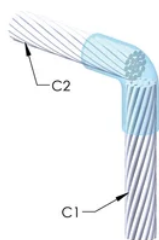

Delt digel: Nei

Slitasjeplater: Nei

Kun støpeform: Nei

Sveisemateriale: 45 eller 45PLUSF20, selges separat

Håndtaksklemme: L160, selges separat

Prisnøkkel: T

Brukervennlig: Enkel

YTTERLIGERE PRODUKTDETALJER

For anvendelse i f.eks. et datamaskinsrom, en tunnel eller andre områder med lite ventilasjon, spesifiseres en røykfri nVent ERICO Cadweld EXOLON-støpeform. Legg til en XL-prefiks til standard støpeformdelenummeret ved bestilling (for eksempel blir TAC2Q2Q til XLTAC2Q2Q). Similarly, nVent ERICO Cadweld Exolon welding material is also designated by the XL prefix (for example, 150 becomes XL150).

Det kan være nødvendig med et mellomrom mellom lederne. Se støpeformmerke for mer informasjon.

XX-X-XX-XX-L-M-W	
XX	Sveiseform gruppering
X	Prisnøkkel
XX	Lederkode 1
XX	Elektrisk lederkode 2
L*	Delbar digel
M*	Kun sveiseform
W*	Foringsplater

* Tom hvis ingen

DIAGRAMMER

ADVARSEL

nVent-produkter må installeres og brukes bare som beskrevet i nVent sine instruksjonsark og opplæringsmaterieil. Instruksjonsark er tilgjengelig på www.nvent.com og fra din nVent kundeservice-representant. Ukorrekt installasjon, misbruk, feilaktig anvendelse eller annen manglende etterlevelse av nVent sine instruksjoner og advarsler kan føre til produktfeil, skade på eiendom, alvorlige personskader og død og/eller gjøre garantien ugyldig.