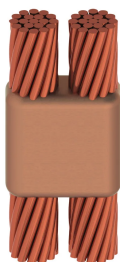

# Kabel til kabel, PH, #8 massiv, 3,3 mm Conductor 1 OD, #8 massiv, 3,3 mm Conductor 2 OD

### PHT1D1D

nVent ERICO Cadweld-grafittformer er utviklet og konstruert for tusenvis av tilkoblingsstiler og lederkombinasjoner.

### FUNKSJONER

Danner en permanent lav-motstandskobling

Gir et molekylært feste

nVent ERICO Cadweld eksotermiske koblinger er klassifiserte med samme strømkapasitet som lederen

Bærbart installasjonsutstyr som ikke krever ekstern strømkilde

### PRODUKTEGENSKAPER

Støpeformserie: PH Mold Family

Leder 1: #8 fast

Leder 1 ytre diameter, nominell: 3.25mm

Leder 2: #8 fast

Leder 2 ytre diameter, nominell: 3.25mm

Støpeformdeling: Vertikal

Delt digel: Nei