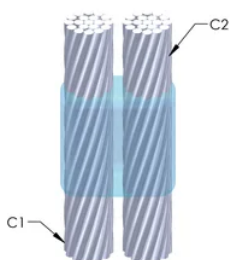

Delt digel: Nei

Slitasjeplater: Nei

Kun støpeform: Nei

Sveisemateriale: 25 eller 25PLUSF20, selges separat

Håndtaksklemme: Mini EZ-festet

Prisnøkkel: T

Brukervennlig: Vanskelig

YTTERLIGERE PRODUKTDETALJER

For anvendelse i f.eks. et datamaskinsrom, en tunnel eller andre områder med lite ventilasjon, spesifiseres en røykfri nVent ERICO Cadweld EXOLON-støpeform. Legg til en XL-prefiks til standard støpeformdelenummeret ved bestilling (for eksempel blir TAC2Q2Q til XLTAC2Q2Q). Similarly, nVent ERICO Cadweld Exolon welding material is also designated by the XL prefix (for example, 150 becomes XL150).

Det kan være nødvendig med et mellomrom mellom lederne. Se støpeformmerke for mer informasjon.

XX-X-XX-XX-L-M-W	
XX	Sveiseform gruppering
X	Prisnøkkel
XX	Lederkode 1
XX	Elektrisk lederkode 2
L*	Delbar digel
M*	Kun sveiseform
W*	Foringsplater

* Tom hvis ingen

DIAGRAMMER

ADVARSEL

nVent-produkter må installeres og brukes bare som beskrevet i nVent sine instruksjonsark og opplæringsmaterieill. Instruksjonsark er tilgjengelig på www.nvent.com og fra din nVent kundeservice-representant. Ukorrekt installasjon, misbruk, feilaktig anvendelse eller annen manglende etterlevelse av nVent sine instruksjoner og advarsler kan føre til produktfeil, skade på eiendom, alvorlige personskader og død og/eller gjøre garantien ugyldig.