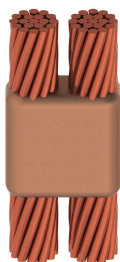

Kabel til kabel, PH, 2/0 konsentrisk, 10,6 mm Conductor 1 OD, 2/0 konsentrisk, 10,6 mm Conductor 2 OD, Foringsplater

Data Solutions

KATALOGNUMMER

PHR2G2GW

nVent ERICO Cadweld-grafittformer er utviklet og konstruert for tusenvis av tilkoblingsstiler og lederkombinasjoner.

FUNKSJONER

Danner en permanent lav-motstandskobling

Gir et molekylært feste

nVent ERICO Cadweld eksotermiske koblinger er klassifiserte med samme strømkapasitet som lederen

Bærbart installasjonsutstyr som ikke krever ekstern strømkilde

Installatører kan enkelt læres opp til å lage nVent ERICO Cadweld eksotermiske koblinger

Koblinger kan inspiseres visuelt

PRODUKTEGENSKAPER

Støpeformserie: PH Mold Family

Leder 1: 2/0 Konsentrisk

Leder 1 ytre diameter, nominell: 10.62mm

Leder 2: 2/0 Konsentrisk

Leder 2 ytre diameter, nominell: 10.62mm

Støpeformdeling: Vertikal

Delt digel: Nei

Slitasjeplater: Ja

Antall sliteplatesett: 2

Kun støpeform: Nei

Sveisemateriale: 150 eller 150PLUSF20, selges separat