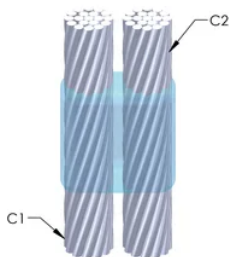

Delt digel: Nei

Slitasjeplater: Ja

Antall sliteplatesett: 2

Kun støpeform: Nei

Sveisemateriale: 150 eller 150PLUSF20, selges separat

Håndtaksklemme: L160, selges separat

Prisnøkkel: R

Brukervennlig: Vanskelig

YTTERLIGERE PRODUKTDETALJER

For anvendelse i f.eks. et datamaskinsrom, en tunnel eller andre områder med lite ventilasjon, spesifiseres en røykfri nVent ERICO Cadweld EXOLON-støpeform. Legg til en XL-prefiks til standard støpeformdelenummeret ved bestilling (for eksempel blir TAC2Q2Q til XLTAC2Q2Q). Similarly, nVent ERICO Cadweld Exolon welding material is also designated by the XL prefix (for example, 150 becomes XL150).

Det kan være nødvendig med et mellomrom mellom lederne. Se støpeformmerke for mer informasjon.

XX-X-XX-XX-L-M-W		
XX	Sveiseform gruppering	
X	Prisnøkkel	
XX	Lederkode 1	
XX	Elektrisk lederkode 2	
L*	Delbar digel	.
M*	Kun sveiseform	
W*	Foringsplater	.

* Tom hvis ingen

DIAGRAMMER

ADVARSEL

nVent-produkter må installeres og brukes bare som beskrevet i nVent sine instruksjonsark og opplæringsmateriell. Instruksjonsark er tilgjengelig på www.nvent.com og fra din nVent kundeservice-representant. Ukorrekt installasjon, misbruk, feilaktig anvendelse eller annen manglende etterlevelse av nVent sine instruksjoner og advarsler kan føre til produktfeil, skade på eiendom, alvorlige personskader og død og/eller gjøre garantien ugyldig.