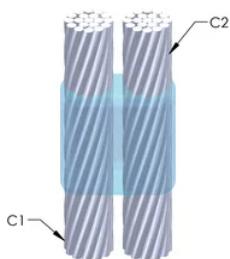

Delt digel: Nei

Slitasjeplater: Nei

Kun støpeform: Nei

Sveisemateriale: 200 x 2 eller 400PLUSF20, selges separat

Håndtaksklemme: L159, selges separat

Ramme: Tilkoblet

Prisnøkkel: J

Brukervennlig: Vanskelig

YTTERLIGERE PRODUKTDETALJER

For anvendelse i f.eks. et datamaskinsrom, en tunnel eller andre områder med lite ventilasjon, spesifiseres en røykfri nVent ERICO Cadweld EXOLON-støpeform. Legg til en XL-prefiks til standard støpeformdelenummeret ved bestilling (for eksempel blir TAC2Q2Q til XLTAC2Q2Q). Similarly, nVent ERICO Cadweld Exolon welding material is also designated by the XL prefix (for example, 150 becomes XL150).

Det kan være nødvendig med et mellomrom mellom lederne. Se støpeformmerke for mer informasjon.

XX-X-XX-XX-L-M-W		
XX	Sveiseform gruppering	
X	Prisnøkkel	
XX	Lederkode 1	
XX	Elektrisk lederkode 2	
L*	Delbar digel	.
M*	Kun sveiseform	
W*	Foringsplater	.

* Tom hvis ingen

DIAGRAMMER

ADVARSEL

nVent-produkter må installeres og brukes bare som beskrevet i nVent sine instruksjonsark og opplæringsmaterieill. Instruksjonsark er tilgjengelig på www.nvent.com og fra din nVent kundeservice-representant. Ukorrekt installasjon, misbruk, feilaktig anvendelse eller annen manglende etterlevelse av nVent sine instruksjoner og advarsler kan føre til produktfeil, skade på eiendom, alvorlige personskader og død og/eller gjøre garantien ugyldig.