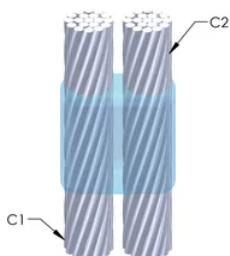

Delt digel: Nei

Slitasjeplater: Nei

Kun støpeform: Nei

Sveisemateriale: 200 x 2 eller 400PLUSF20, selges separat

Håndtaksklemme: L159, selges separat

Ramme: Tilkoblet

Støpeformforsegling: T403, selges separat

Prisnøkkel: J

Brukervennlig: Vanskelig

YTTERLIGERE PRODUKTDETALJER

For anvendelse i f.eks. et datamaskinsrom, en tunnel eller andre områder med lite ventilasjon, spesifiseres en røykfri nVent ERICO Cadweld EXOLON-støpeform. Legg til en XL-prefiks til standard støpeformdelenummeret ved bestilling (for eksempel blir TAC2Q2Q til XLTAC2Q2Q). Similarly, nVent ERICO Cadweld Exolon welding material is also designated by the XL prefix (for example, 150 becomes XL150).

Det kan være nødvendig med et mellomrom mellom lederne. Se støpeformmerke for mer informasjon.

XX-X-XX-XX-L-M-W		
XX	Sveiseform gruppering	
X	Prisnøkkel	
XX	Lederkode 1	
XX	Elektrisk lederkode 2	
L*	Delbar digel	
M*	Kun sveiseform	
W*	Foringsplater	

* Tom hvis ingen

DIAGRAMMER

ADVARSEL

nVent-produkter må installeres og brukes bare som beskrevet i nVent sine instruksjonsark og opplæringsmaterieil. Instruksjonsark er tilgjengelig på www.nvent.com og fra din nVent kundeservice-representant. Ukorrekt installasjon, misbruk, feilaktig anvendelse eller annen manglende etterlevelse av nVent sine instruksjoner og advarsler kan føre til produktfeil,