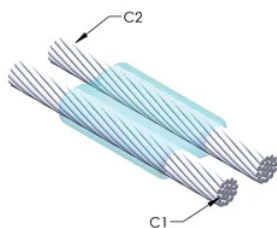

DIAGRAMMER

ADVARSEL

---

nVent-produkter må installeres og brukes bare som beskrevet i nVent sine instruksjonsark og opplæringsmateriell. Instruksjonsark er tilgjengelig på www.nvent.com og fra din nVent kundeservice-representant. Ukorrekt installasjon, misbruk, feilaktig anvendelse eller annen manglende etterlevelse av nVent sine instruksjoner og advarsler kan føre til produktfeil, skade på eiendom, alvorlige personskader og død og/eller gjøre garantien ugyldig.

Vår solide portefølje av merkevarer:

CADDY ERICO HOFFMAN ILSCO SCHROFF TRACHTE