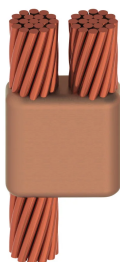

Kabel til kabel, PB, 4/0 konsentrisk, 13,4 mm Conductor 1 OD, 4/0 konsentrisk, 13,4 mm Conductor 2 OD

Data Solutions

KATALOGNUMMER

PBR2Q2Q

nVent ERICO Cadweld-grafittformer er utviklet og konstruert for tusenvis av tilkoblingsstiler og lederkombinasjoner.

FUNKSJONER

Danner en permanent lav-motstandskobling

Gir et molekylært feste

nVent ERICO Cadweld eksotermiske koblinger er klassifiserte med samme strømkapasitet som lederen

Bærbart installasjonsutstyr som ikke krever ekstern strømkilde

Installatører kan enkelt læres opp til å lage nVent ERICO Cadweld eksotermiske koblinger

Koblinger kan inspiseres visuelt

PRODUKTEGENSKAPER

Støpeformserie: PB Mold Family

Leder 1: 4/0 Konsentrisk

Leder 1 ytre diameter, nominell: 13.41mm

Leder 2: 4/0 Konsentrisk

Leder 2 ytre diameter, nominell: 13.41mm

Støpeformdeling: Vertikal

Delt digel: Nei

Slitasjeplater: Nei

Kun støpeform: Nei

Sveisemateriale: 200 eller 200PLUSF20, selges separat

Håndtaksklemme: L160, selges separat