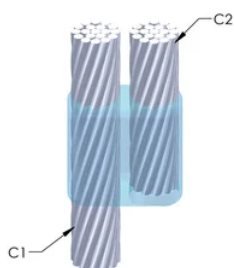

Delt digel: Nei

Slitasjeplater: Nei

Kun støpeform: Nei

Sveisemateriale: 200 eller 200PLUSF20, selges separat

Håndtaksklemme: L160, selges separat

Prisnøkkel: R

Brukervennlig: Vanskelig

YTTERLIGERE PRODUKTDETALJER

For anvendelse i f.eks. et datamaskinsrom, en tunnel eller andre områder med lite ventilasjon, spesifiseres en røykfri nVent ERICO Cadweld EXOLON-støpeform. Legg til en XL-prefiks til standard støpeformdelenummeret ved bestilling (for eksempel blir TAC2Q2Q til XLTAC2Q2Q). Similarly, nVent ERICO Cadweld Exolon welding material is also designated by the XL prefix (for example, 150 becomes XL150).

Det kan være nødvendig med et mellomrom mellom lederne. Se støpeformmerke for mer informasjon.

XX-X-XX-XX-L-M-W	
XX	Sveiseform gruppering
X	Prisnøkkel
XX	Lederkode 1
XX	Elektrisk lederkode 2
L*	Delbar digel
M*	Kun sveiseform
W*	Foringsplater

* Tom hvis ingen

DIAGRAMMER

ADVARSEL

nVent-produkter må installeres og brukes bare som beskrevet i nVent sine instruksjonsark og opplæringsmaterieil. Instruksjonsark er tilgjengelig på www.nvent.com og fra din nVent kundeservice-representant. Ukorrekt installasjon, misbruk, feilaktig anvendelse eller annen manglende etterlevelse av nVent sine instruksjoner og advarsler kan føre til produktfeil, skade på eiendom, alvorlige personskader og død og/eller gjøre garantien ugyldig.