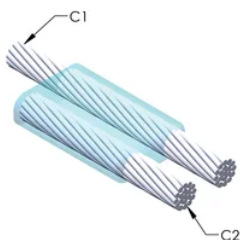

Delt digel: Nei

Slitasjeplater: Nei

Kun støpeform: Nei

Sveisemateriale: 150 x 2 eller 300PLUSF20, selges separat

Håndtaksklemme: L159, selges separat

Prisnøkkel: D

Brukervennlig: Enkel

YTTERLIGERE PRODUKTDETALJER

For anvendelse i f.eks. et datamaskinsrom, en tunnel eller andre områder med lite ventilasjon, spesifiseres en røykfri nVent ERICO Cadweld EXOLON-støpeform. Legg til en XL-prefiks til standard støpeformdelenummeret ved bestilling (for eksempel blir TAC2Q2Q til XLTAC2Q2Q). Similarly, nVent ERICO Cadweld Exolon welding material is also designated by the XL prefix (for example, 150 becomes XL150).

Det kan være nødvendig med et mellomrom mellom lederne. Se støpeformmerke for mer informasjon.

XX-X-XX-XX-L-M-W		
XX	Sveiseform gruppering	
X	Prisnøkkel	
XX	Lederkode 1	
XX	Elektrisk lederkode 2	
L*	Delbar digel	.
M*	Kun sveiseform	
W*	Foringsplater	.

* Tom hvis ingen

DIAGRAMMER

ADVARSEL

nVent-produkter må installeres og brukes bare som beskrevet i nVent sine instruksjonsark og opplæringsmaterieill. Instruksjonsark er tilgjengelig på www.nvent.com og fra din nVent kundeservice-representant. Ukorrekt installasjon, misbruk, feilaktig anvendelse eller annen manglende etterlevelse av nVent sine instruksjoner og advarsler kan føre til produktfeil, skade på eiendom, alvorlige personskader og død og/eller gjøre garantien ugyldig.