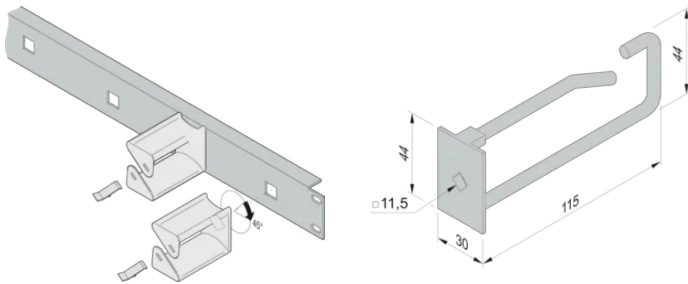

Katalognummer	Materiale	Dybde (D)	Antall pakker	Farge	Overflate	Høyde (H)
60118-474	Stål, Polyamid	120.3mm	5		Sinkbelagt	44mm

Table 2/2

Katalognummer	Lengde (L)	Kabeltype
60118-473	80mm	Dobbelt
60118-457	115mm	Én
60118-459	100mm	Én
60118-458	55mm	Én
60118-474	115mm	Dobbelt

DIAGRAMMER

ADVARSEL

nVent-produkter må installeres og brukes bare som beskrevet i nVent sine instruksjonsark og opplæringsmaterieil. Instruksjonsark er tilgjengelig på www.nvent.com og fra din nVent kundeservice-representant. Ukorrekt installasjon, misbruk, feilaktig anvendelse eller annen manglende etterlevelse av nVent sine instruksjoner og advarsler kan føre til produktfeil, skade på eiendom, alvorlige personskader og død og/eller gjøre garantien ugyldig.

Vår solide portefølje av merkevarer:

CADDY ERICO HOFFMAN ILSCO SCHROFF TRACHTE