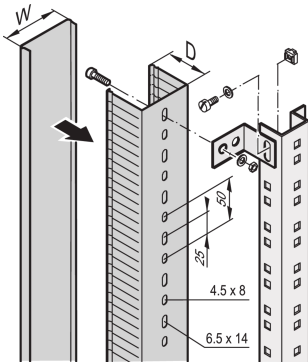

Kabelkanal

Data Solutions

Kabelkanal i side- og bakskap og montering på skapstolper, dybdeanlegg eller C-profiler.

SERTIFISERINGER

FUNKSJONER

For kabelkanaler i side- og bakkabinettområder

For montering på skapstolper, dybdemedlemmer eller C-profiler

SPESIFIKASJONER

Produkttype: Kabeloppheng

Table 1/1

Katalognummer	Materiale	Antall pakker	Overflate	Type	Kabeltype	Sertifiseringer
60103-010	PVC	1		Kabelkanal	Vertikal	RoHS
60103-011	PVC	1		Kabelkanal	Vertikal	RoHS
24630-059	Stål	2	Pulverbelagt		Horisontal	
24630-058	Stål	2	Pulverbelagt		Horisontal	