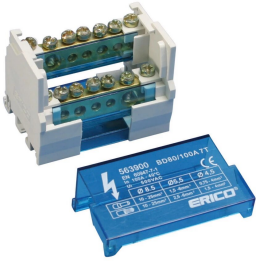

BD Two Pole Distribution Block, 80/100 A.

Data Solutions

SERTIFISERINGER

FUNKSJONER

I samsvar med RoHS

Halogen Fri

Minimum space for maximum power

Protection cover and insulating screens are transparent

Insulating screen between each row

Easy and safe connections

Wiring with or without terminal

Easily clips onto DIN rail or mounts to panel with screws

Conforms to EN 45545 obtaining an HL3 classification for chapter R23 and HL2 classification for chapter R22

SPESIFIKASJONER

Table 1/2

Katalognummer	BD-80-100A	BD-80-100AL
---------------	------------	-------------

Artikkelnummer	563900	563910
Maks. strømnivå, IEC	100A	100A
Kortsiktig strømtåling (Icw), 1s	4.5kA	4.5kA
Topp kortslutningsstrøm (Ipk)	20kA	20kA
Maks. driftsspenning, IEC (UI)	500V	500V
Antall tilkoblinger på ledningsside	1	2
Kompakt trådet ledningsstørrelse på inngangsside	10 - 25 mm ²	10 - 25 mm ²
Flertrådet ledningsstørrelse på inngangsside – hylse	10 – 25mm ²	10 – 25mm ²
Antall tilkoblinger på belastningsside	6	13
Kompakt flertrådet ledningsstørrelse for belastningsside	(3) 1,5 - 4 mm ² (3) 2,5 - 6 mm ²	(6) 1,5 - 4 mm ² (7) 2,5 - 6 mm ²
Flertrådet ledningsstørrelse for belastningsside – hylse	(3) 0,75 – 4 mm ² (3) 1,5 – 6 mm ²	(6) 0,75 – 4 mm ² (7) 1,5 – 6 mm ²
Dybde (D)	50mm	50mm
Høyde (H)	50mm	50mm
Bredde (W)	64mm	130mm
Enhetsvekt	0.11kg	0.21kg
Antennbarhetsvurdering	UL® 94V-0	UL® 94V-0

Table 2/2

Katalognummer	BD-80-100A	BD-80-100AL
Samsvarer med	IEC® 60947-7-1	IEC® 60947-7-1

YTTERLIGERE PRODUKTDETALJER

Line side and load side number of connections are per pole.

Design Guideline for Distribution Blocks, Power Blocks and Power Terminals										
Derating according to Ambient* Temperature (°C) to maintain working temperature of 85°C										
Ambient Temperature (°C)	30°	35°	40°	45°	50°	55°	60°	65°	70°	75°
Derating Coefficient (d)	1	1	1	0.94	0.88	0.82	0.75	0.67	0.58	0.47
*environment around the terminal blocks inside the enclosure										