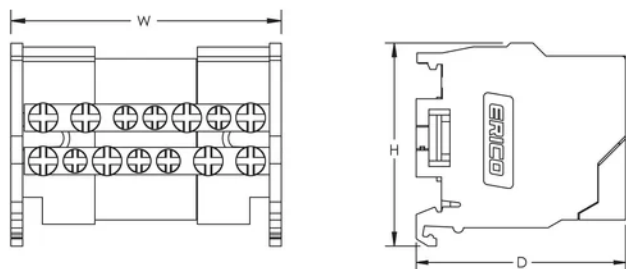

DIAGRAMMER

ADVARSEL

---

nVent-produkter må installeres og brukes bare som beskrevet i nVent sine instruksjonsark og opplæringsmaterieil. Instruksjonsark er tilgjengelig på www.nvent.com og fra din nVent kundeservice-representant. Ukorrekt installasjon, misbruk, feilaktig anvendelse eller annen manglende etterlevelse av nVent sine instruksjoner og advarsler kan føre til produktfeil, skade på eiendom, alvorlige personskader og død og/eller gjøre garantien ugyldig.

Vår solide portefølje av merkevarer:

CADDY ERICO HOFFMAN ILSCO SCHROFF TRACHTE