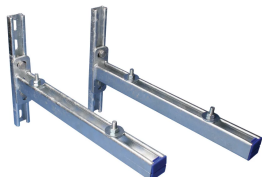

Universal Support Kit

FUNKSJONER

Sett med to utliggerbraketter (avstivet), to kanaler og alle festemidler (unntatt fester til konstruksjonen)

SPESIFIKASJONER

Table 1/1

Katalognummer	Artikkelnummer	Materiale	Overflate	Lengde (L)	Høyde (H)	Statisk belastning
KIT600	590010	Stål	Varmegalvanisert	600mm	300 mm	730N