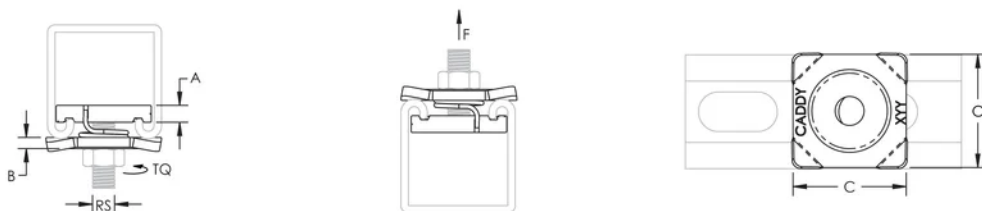

Katalognummer	Artikkelnummer	E-nummer	Dreiemoment (TQ)	Statisk belastning 1 (F1)	Statisk belastning 2 (F2)	Statisk belastning 3 (F3)
QSNM6EG	592900	3532744		2000N	2000N	2000N

YTTERLIGERE PRODUKTDETALJER

Statisk belastning 1 representerer 1.5 mm kanalskinne tykkelse. Statisk belastning 2 representerer 2.0 mm kanalskinne tykkelse. Statisk belastning 3, representerer 2.5 mm kanalskinne tykkelse.

DIAGRAMMER

ADVARSEL

nVent-produkter må installeres og brukes bare som beskrevet i nVent sine instruksjonsark og opplæringsmaterieil. Instruksjonsark er tilgjengelig på www.nvent.com og fra din nVent kundeservice-representant. Ukorrekt installasjon, misbruk, feilaktig anvendelse eller annen manglende etterlevelse av nVent sine instruksjoner og advarsler kan føre til produktfeil, skade på eiendom, alvorlige personskader og død og/eller gjøre garantien ugyldig.

Nord-Amerika

+1.800.753.9221

Alternativ 1 –

Kundeservice

Alternativ 2 – Teknisk

støtte

Europa

Nederland:

+31 800-0200135

Frankrike:

+33 800 901 793

Europa

Tyskland:

800 1890272

Andre land:

+31 13 5835404

APAC

Shanghai:

+ 86 21 2412 1618/19

Sydney:

+61 2 9751 8500

Vår solide portefølje av merkevarer:

CADDY

ERICO

HOFFMAN

ILSCO

SCHROFF

TRACHTE