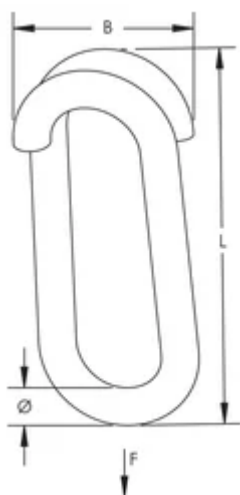

## FUNKSJONER

Bruk til å reparere en kobling eller kombinere to kjeder sammen ved å hamre koblingene sammen

## SPESIFIKASJONER

**Overflate:** Elektrogalvanisert

**Materiale:** Stål

Table 1/1

Katalognummer	Artikkelnummer	E-nummer	Diameter (Ø)	Lengde (L)	B.	Statisk belastning
KN30EG	380050	1319828	3 mm	16.5mm	12.5 mm	370N
KN40EG	380060	1341094	4 mm	20mm	16 mm	550N
KN50EG	380070	1319829	5 mm	23mm	20 mm	950N

## DIAGRAMMER