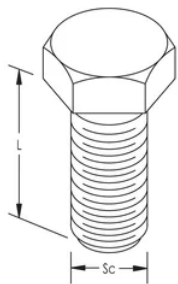

Sekskantbolten

FUNKSJONER

Fullt gjenget sekskantskrue

SPESIFIKASJONER

Samsvarer med: DIN 933

Materiale: Stål

Table 1/1

Katalognummer	Artikkelnummer	E-nummer	Overflate	Skruediameter (Sc)	Skruelengde (L)
HSCRM825EG	593680		Elektro galvanisert	8	25mm
HSCRM1025HD	593745	1342867	Varmegalvanisert	10	25mm
HSCRM1030HD	593755	1342868	Varmegalvanisert	10	30mm

DIAGRAMMER

ADVARSEL

nVent-produkter må installeres og brukes bare som beskrevet i nVent sine instruksjonsark og opplæringsmaterieill. Instruksjonsark er tilgjengelig på www.nvent.com og fra din nVent kundeservice-representant. Ukorrekt installasjon, misbruk, feilaktig anvendelse eller annen manglende etterlevelse av nVent sine instruksjoner og advarsler kan føre til produktfeil, skade på eiendom, alvorlige personskader og død og/eller gjøre garantien ugyldig.