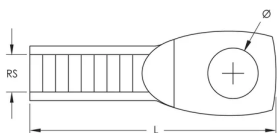

DIAGRAMMER

ADVARSEL

nVent-produkter må installeres og brukes bare som beskrevet i nVent sine instruksjonsark og opplæringsmateriell. Instruksjonsark er tilgjengelig på www.nvent.com og fra din nVent kundeservice-representant. Ukorrekt installasjon, misbruk, feilaktig anvendelse eller annen manglende etterlevelse av nVent sine instruksjoner og advarsler kan føre til produktfeil, skade på eiendom, alvorlige personskader og død og/eller gjøre garantien ugyldig.