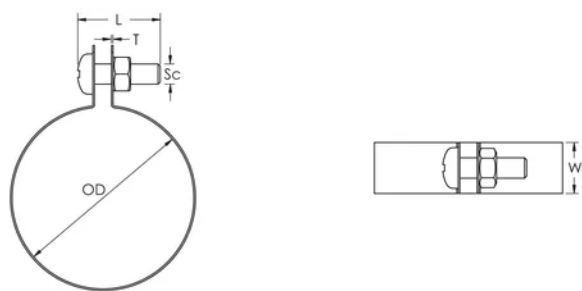

STRC CU stropp-festeklemmer for kobberør, 22 mm OD

KATALOGNUMMER

STRC022CU

FUNKSJONER

Inkluderer festemidler, skrue og mutter

PRODUKTEGENSKAPER

Artikkelnummer: 574200

Materiale: Kobber

Ytre diameter (OD): 22 mm

Bredde (W): 15 mm

Tykkelse (T): 0.6 mm

Skruediameter (Sc): 6

Skruelengde (L): 16mm

DIAGRAMMER

ADVARSEL

nVent-produkter må installeres og brukes bare som beskrevet i nVent sine instruksjonsark og opplæringsmaterieil. Instruksjonsark er tilgjengelig på www.nvent.com og fra din nVent kundeservice-representant. Ukorrekt installasjon, misbruk, feilaktig anvendelse eller annen manglende etterlevelse av nVent sine instruksjoner og advarsler kan føre til produktfeil, skade på eiendom, alvorlige personskader og død og/eller gjøre garantien ugyldig.