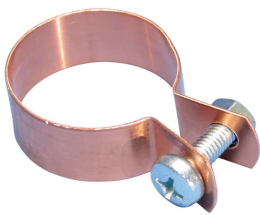

STRC CU stropp-festeklemmer for kobberør, 22 mm OD

KATALOGNUMMER

STRC022CU

FUNKSJONER

Inkluderer festemidler, skrue og mutter

PRODUKTEGENSKAPER

Artikkelnummer: 574200

Materiale: Kobber

Ytre diameter (OD): 22 mm

Bredde (W): 15 mm

Tykkelse (T): 0.6 mm

Skruediameter (Sc): 6

Skruelengde (L): 16mm

DIAGRAMMER

ADVARSEL

nVent-produkter må installeres og brukes bare som beskrevet i nVent sine instruksjonsark og opplæringsmaterieil. Instruksjonsark er tilgjengelig på www.nvent.com og fra din nVent kundeservice-representant. Ukorrekt installasjon, misbruk, feilaktig anvendelse eller annen manglende etterlevelse av nVent sine instruksjoner og advarsler kan føre til produktfeil, skade på eiendom, alvorlige personskader og død og/eller gjøre garantien ugyldig.