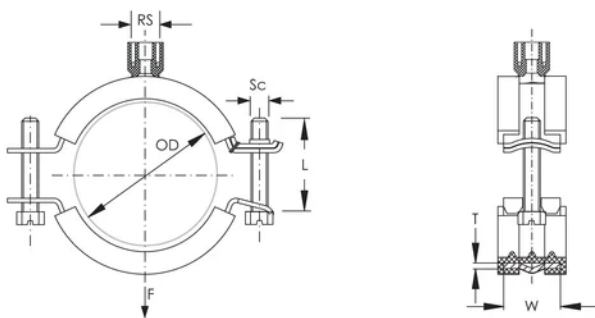

Bredde (W): 25 mm

Tykkelse (T): 2 mm

Skruediameter (Sc): 6 mm

Skruelengde (L): 50mm

Statisk belastning: 3200N

Enhetsvekt: 0.4 kg

YTTERLIGERE PRODUKTDETALJER

Fôr i EPDM-gummi.

DIAGRAMMER

ADVARSEL

nVent-produkter må installeres og brukes bare som beskrevet i nVent sine instruksjonsark og opplæringsmateriell. Instruksjonsark er tilgjengelig på www.nvent.com og fra din nVent kundeservice-representant. Ukorrekt installasjon, misbruk, feilaktig anvendelse eller annen manglende etterlevelse av nVent sine instruksjoner og advarsler kan føre til produktfeil, skade på eiendom, alvorlige personskader og død og/eller gjøre garantien ugyldig.

Nord-Amerika

+1.800.753.9221

Alternativ 1 –

Kundeservice

Alternativ 2 – Teknisk

støtte

Europa

Nederland:

+31 800-0200135

Frankrike:

+33 800 901 793

Europa

Tyskland:

800 1890272

Andre land:

+31 13 5835404

APAC

Shanghai:

+ 86 21 2412 1618/19

Sydney:

+61 2 9751 8500

Vår solide portefølje av merkevarer:

CADDY

ERICO

HOFFMAN

ILSCO

SCHROFF

TRACHTE