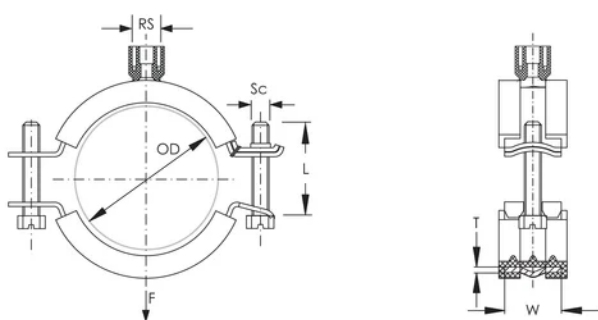

Farge: Svart

Materiale: Stål;EPDM-SBR-gummi

Overflate: Elektrogalvanisert

Ytre diameter (OD): 25 - 31 mm

Rørstørrelse: 3/4"

NB/DN: 20

Bredde (W): 20 mm

Tykkelse (T): 1 mm

Skruediameter (Sc): 6 mm

Skruelengde (L): 32mm

Statisk belastning: 1000N

Enhetsvekt: 0.11 kg

YTTERLIGERE PRODUKTDETALJER

Fôr i EPDM-gummi.

DIAGRAMMER

ADVARSEL