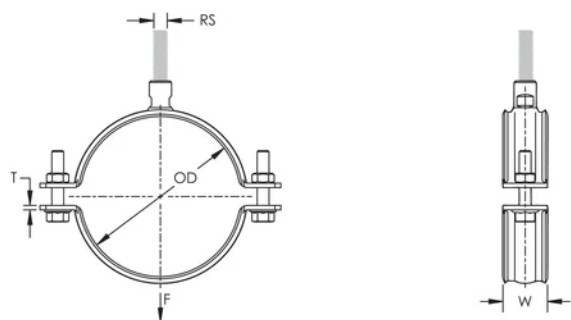

Ekstra kraftig rørklemme, 273-283 mm, 10" rør, DN 250, M20, elektrogalvanisert

KATALOGNUMMER

HDN250EG

FUNKSJONER

Hjørnesveiset kontaktnutter med flate sider for bruk med skrunøkler

PRODUKTEGENSKAPER

Artikkelnummer: 579065

Mutter inkludert: Ja

Materiale: Stål

Overflate: Elektrogalvanisert

Ytre diameter (OD): 273 - 283 mm

Rørstørrelse: 10"

NB/DN: 250

Stangstørrelse (RS): M20

Bredde (W): 50 mm

Tykkelse (T): 5 mm

Skruediameter (Sc): 16 mm

Skruediameter, metrisk (Sc): M16

Skruelengde (L): 60mm

Statisk belastning: 10000N

DIAGRAMMER

ADVARSEL

nVent-produkter må installeres og brukes bare som beskrevet i nVent sine instruksjonsark og opplæringsmaterieil. Instruksjonsark er tilgjengelig på www.nvent.com og fra din nVent kundeservice-representant. Ukorrekt installasjon, misbruk, feilaktig anvendelse eller annen manglende etterlevelse av nVent sine instruksjoner og advarsler kan føre til produktfeil, skade på eiendom, alvorlige personskader og død og/eller gjøre garantien ugyldig.