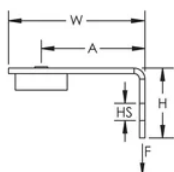

YTTERLIGERE PRODUKTDETALJER

Statisk belastning representerer den statiske belastning av Spikermaskinens mellomleggs montasje. Spør en rådgiver av Spiker maskin leverandør hvordan evaluere statisk belastningskrav av spiker for bruk i ulik betong.

Spikermaskinens mellomlegg/pakning, er forenlig med BeA® CN60-688ES, Hilti® BX 3, GX 3, DEWALT® Trak-It C3, SPIT® PULSA 40E, 800E, 700, 1000 eller likevedige spikere.

DIAGRAMMER