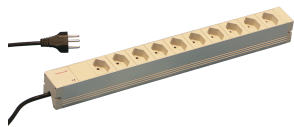

Aansluitstrip, Zwitsers

Modulaire, compacte PDU met vele functie-elementen. Met een aluminium chassis van 1 u bij 1 u kan de PDU eenvoudig worden geïntegreerd in een rack met Zwitserse stopcontacten.

CERTIFICERINGEN

KENMERKEN

Aansluitstrips kunnen tijdens de installatie in alle vier richtingen worden gedraaid (in stappen van 90°)

230 V, 10 A

In overeenstemming met SEV.IEC 60884

Aansluitkabel 2 m met Zwitserse stekker

Aansluitstrips Zwitserse uitvoering

Montagehoogte 1 u.

Horizontale of verticale montage

SPECIFICATIES

| | |
|---------------------|----------------------|
| Lengte: | 438.5mm |
| Materiaal: | Aluminium; Polyamide |
| Kleur: | Grijs |
| Producttype: | Stekkerdoos |