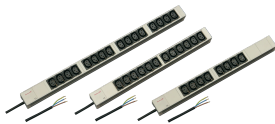

# Aansluitstrip, IEC C13

Modulaire, compacte PDU met vele functie-elementen. Met een chassis van 1 u bij 1 u aluminium kan de PDU eenvoudig worden geïntegreerd in een rek met IEC C13-uitgangen.

## KENMERKEN

230 V, 10 A

Horizontale en verticale montage

Aansluitstrips kunnen tijdens de installatie in alle vier richtingen worden gedraaid (in stappen van 90°)

Aansluitstrips met IEC 60320-C13-aansluitingen

Aansluitkabel 2 m, open uiteinde met ringen

In overeenstemming met IEC 60320

Montagehoogte 1 u.

## SPECIFICATIES

**Materiaal:** Aluminium; Polyamide

**Kleur:** Grijs

**Producttype:** Stekkerdoos

Table 1/2

Catalogusnummer	Type fitting	Aantal fittingen	Geschakelde stopcontacten	AC-spanning	Hoeveelheid in verpakking	Diepte
60110-292	IEC C13	16	Nee	230V	1	44mm