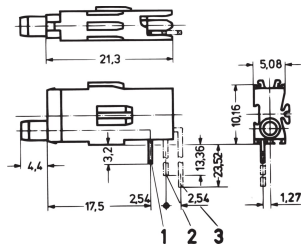

# Enkele LED-testaansluiting, Ø 2 mm

Testaansluitingen voor montagevlak 1 en 2, kort en lang type.

## AANVULLENDE PRODUCTGEGEVENS

Vereist voorpaneel boor gat: Ø 4 mm.

Afmetingen van verbindingsspennen: 0,3 × 0,6 mm.

Houd er rekening mee dat leveringen kunnen worden uitgevoerd in de vermelde SPQ's (SPQ, bijv. 5 stuks, 10 stuks, 50 stuks, enz.). Afwijkende bestelhoeveelheden (bijv. 2 stuks) kunnen worden gewijzigd in de volgende mogelijke leveringshoeveelheid = Standard Pack Quantity.