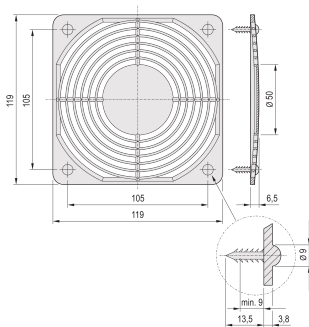

Kit met beschermrooster

CERTIFICERINGEN

KENMERKEN

Montageset voor beschermrooster

SPECIFICATIES

Table 1/1

Catalogusnummer	Producttype	Werkt met	Materiaal	Afwerking	Hoeveelheid in verpakking
21102-014	Montageset	19 inch ventilatorladen	Staal		4
21102-015	Montageset	19 inch ventilatorladen	Staal	Verzinkt	4