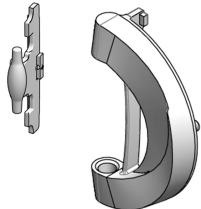

Novastar Hinge

Novastar Hinge-reserveonderdeel.

CERTIFICERINGEN

KENMERKEN

Novastar Hinge-reserveonderdeel

SPECIFICATIES

Table 1/2

Catalogusnummer	Werkt met	Ontwerpkenmerk	Kleurcode	Materiaal	Hoeveelheid in verpakking	Productserie
27230-133	Glazen deur	Scharnieren van het frame	RAL 9005	Polyamide	2	Novastar
27230-196	Stalen deur	Frame en deurscharnieren	RAL 9005	Polyamide	2	Novastar

Table 2/2

Catalogusnummer	Type	Certificeringen
27230-133	Scharnier	
27230-196	Scharnier	RoHS

WAARSCHUWING

nVent-producten moeten alleen worden geïnstalleerd en gebruikt zoals aangegeven in de instructiebladen en trainingsmateriaal van nVent. Instructiebladen zijn beschikbaar op www.nvent.com en bij uw nVent klantenservicevertegenwoordiger. Onjuiste installatie, misbruik, verkeerde toepassing of ander falen om de instructies en waarschuwingen van nVent volledig te volgen, kan leiden tot productstoringen, schade aan eigendommen, ernstig lichamelijk letsel en de dood en/of uw garantie ongeldig maken.