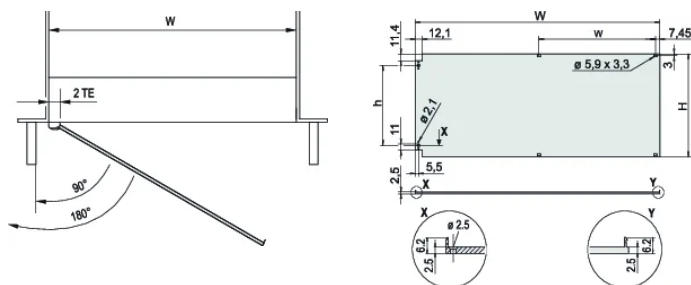

Table 1/2

Catalogusnummer	Rekhoogte	Hoeveelheid in verpakking	Montage	Type pakking	Afwerking voorzijde	Afwerking achterzijde
20848-611	3U	1	Scharnierend, zijkant	Textiel	Geanodiseerd	Geleidend
20848-617	6U	1	Scharnierend, zijkant	Textiel	Geanodiseerd	Geleidend

Table 2/2

Catalogusnummer	Behandelde randen	Hoogte (H)	Breedte (W)
20848-611	Nee	128.4mm	426.4mm
20848-617	Nee	261.8mm	426.4mm

DIAGRAMMEN

WAARSCHUWING

nVent-producten moeten alleen worden geïnstalleerd en gebruikt zoals aangegeven in de instructiebladen en trainingsmateriaal van nVent. Instructiebladen zijn beschikbaar op www.nvent.com en bij uw nVent klantenservicevertegenwoordiger. Onjuiste installatie, misbruik, verkeerde toepassing of ander falen om de instructies en waarschuwingen van nVent volledig te volgen, kan leiden tot productstoringen, schade aan eigendommen, ernstig lichamelijk

North America

All locations
+1.763.422.2661
Chat with us:
nvent.com/schroff

Europe

Straubenhardt, Germany
+49.7082.794.0
Betschdorf, France
+33.3.88.90.64.90
Warsaw, Poland
+48.22.209.98.35
Assago, Italy
+39.02.932.7141
Chat with us:
nvent.com/schroff

Asia

Shanghai, China
+86.21.2412.6943
Qingdao, China
+86.532.8771.6101
Singapore
+65.6768.5800
Shin-Yokohama, Japan
+81.45.476.0271
Chat with us:
nvent.com/schroff

Middle East & India

Dubai, United Arab Emirates
+971.4.378.1700
Bangalore, India
+91.80.6715.2001
Istanbul, Turkey
+90.216.250.7374
Chat with us:
nvent.com/schroff

Ons krachtige merkenportfolio:

CADDY ERICO HOFFMAN ILSCO SCHROFF TRACHTE