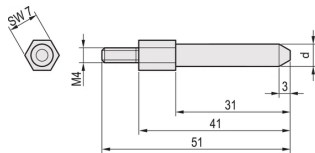

# EuropacPRO Coding Peg SNCF

Deze codeerpen maakt een veilige verbinding mogelijk tussen de zwevende connectoren die worden gebruikt voor de SNCF-subracks. De pennen kunnen in het achterframe worden gemonteerd.

## KENMERKEN

Deze codeerpen maakt een veilige verbinding tussen de zwevende connectoren mogelijk

Aanhaalmoment 1,5 Nm