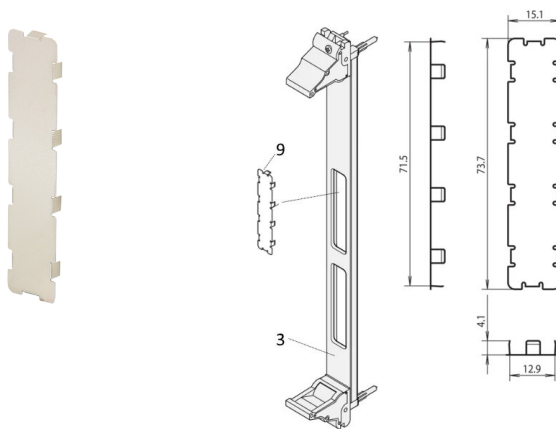

Afdekplaat voorpaneel PMC Mezzanine voor EMC-bescherming, zwart

CATALOGUSNUMMER

60835-024

Met de roestvrijstalen EMC-kap kunt u ongebruikte uitsparingen in de voorpanelen van de PMC-tussenverdieping sluiten.

CERTIFICERINGEN

KENMERKEN

Materiaal roestvrij staal, 0,2 mm

EMC-afdekking om ongebruikte uitsparingen in de voorpanelen van de PMC-tussenverdieping te sluiten

PRODUCTKENMERKEN

Hoeveelheid in verpakking: 1

Afwerking: Chroom

Materiaal: Roestvrij staal

Producttype: Deksel

Werkt met: Frontpanelen

AANVULLENDE PRODUCTGEGEVENS

Houd er rekening mee dat leveringen kunnen worden uitgevoerd in de vermelde SPQ's (SPQ, bijv. 5 stuks, 10 stuks, 50 stuks, enz.). Afwijkende bestelhoeveelheden (bijv. 2 stuks) kunnen worden gewijzigd in de volgende mogelijke leveringshoeveelheid = Standard Pack Quantity.