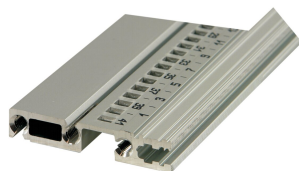

## CATALOGUSNUMMER

**34566-784**

Combinations of horizontal rails and side panels

„+“ can be combined, „-“ combination not recommended

	Backplate F	Backplate G	Backplate H	Backplate I
Backplate F	-	+	+	+
Backplate G	+	+	+	+
Backplate H	+	+	-	-
Backplate I	+	+	-	-
Side panel	Light F	Backplate F	Heavy F H	Backplate F H

Light F: 100% front panel

De horizontale rail, type robuuste VT maakt de directe montage van een backplane mogelijk.

## KENMERKEN

Type R-VT „robuuste” horizontale rail met bevestiging met 3 gaten voor extra robuustheid

Aluminium extrusie, geanodiseerde afwerking, geleidend contactoppervlak

## PRODUCTKENMERKEN

Rekbreedte: 84HP

Hoeveelheid in verpakking: 1

Afwerking: Geanodiseerd

Lengte: 431.8mm

Materiaal: Aluminium

Productserie: EuropacPRO

Producttype: Horizontale rail