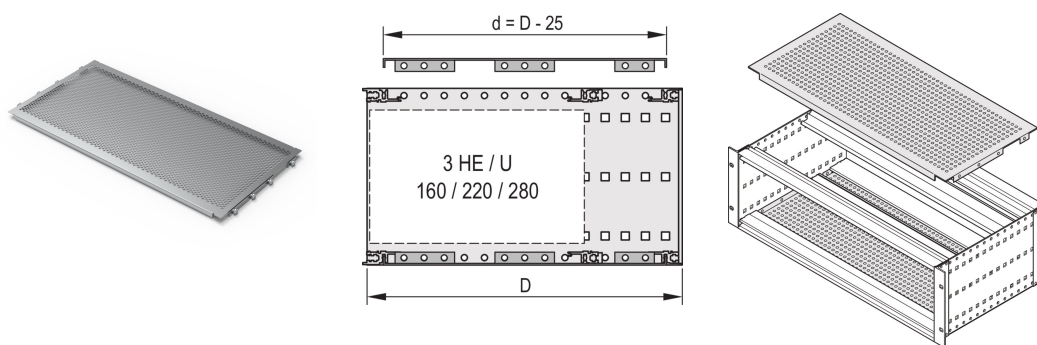

# EuropacPRO afdekplaat voor bouten aan zijpaneel, 84 pk, 295 mm

## CATALOGUSNUMMER

**24560-080**

Een afdekplaat wordt gebruikt voor elektromagnetische afscherming of als mechanische bescherming. Het deksel kan op het zijpaneel worden geschroefd.

## KENMERKEN

Voor variabele positionering van horizontale rails, bijv. voor PCB's met standaardformaten

Perforatiegraad 58%

Geschikt voor gebruik met alle horizontale rails

## PRODUCTKENMERKEN

Rekbreedte: 84HP

Diepte: 295mm

Hoeveelheid in verpakking: 2

Afwerking: Geëloxeerd

Materiaal: Aluminium

Productserie: EuropacPRO

Producttype: Afdekplaat