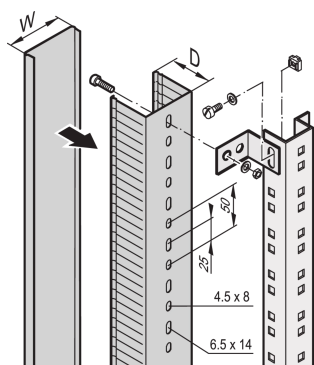

Kabelkanaal

Kabelgoten in de zij- en achterkasten en montage op kaststatieven, dieptebalken of C-profielen.

CERTIFICERINGEN

KENMERKEN

Voor kabelgoten in de zij- en achterkast

Voor montage op kasten, dieptebalken of C-profielen

SPECIFICATIES

Producttype: Kabelgoot

Table 1/1

Catalogusnummer	Materiaal	Hoeveelheid in verpakking	Afwerking	Type	Type kabel	Certificeringen
60103-010	PVC	1		Kabelkanaal	Verticaal	RoHS
60103-011	PVC	1		Kabelkanaal	Verticaal	RoHS
24630-059	Staal	2	Gepoedercoat		Horizontaal	
24630-058	Staal	2	Gepoedercoat		Horizontaal	