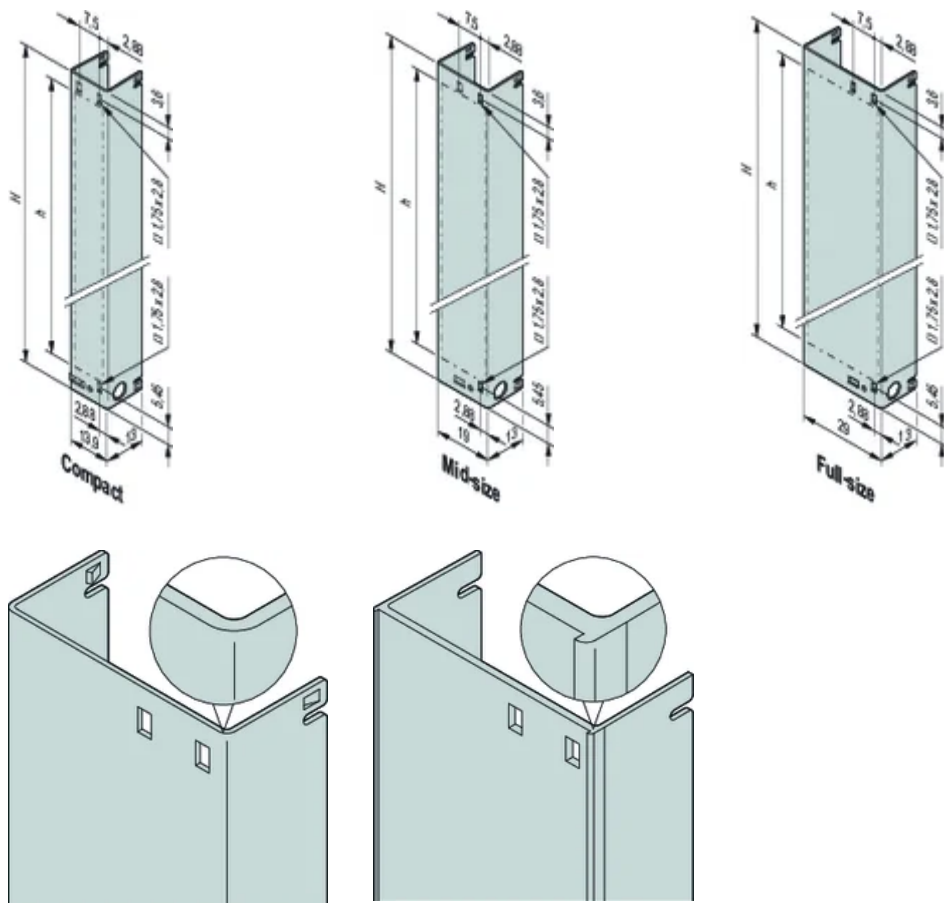

DIAGRAMMEN

WAARSCHUWING

nVent-producten moeten alleen worden geïnstalleerd en gebruikt zoals aangegeven in de instructiebladen en trainingsmateriaal van nVent. Instructiebladen zijn beschikbaar op www.nvent.com en bij uw nVent klantenservicevertegenwoordiger. Onjuiste installatie, misbruik, verkeerde toepassing of ander falen om de instructies en waarschuwingen van nVent volledig te volgen, kan leiden tot productstoringen, schade aan eigendommen, ernstig lichamelijk letsel en de dood en/of uw garantie ongeldig maken.

North America

All locations
+1.763.422.2661
Chat with us:
nvent.com/schroff

Europe

Straubenhardt, Germany
+49.7082.794.0
Betschdorf, France
+33.3.88.90.64.90
Warsaw, Poland
+48.22.209.98.35
Assago, Italy
+39.02.932.7141
Chat with us:
nvent.com/schroff

Asia

Shanghai, China
+86.21.2412.6943
Qingdao, China
+86.532.8771.6101
Singapore
+65.6768.5800
Shin-Yokohama, Japan
+81.45.476.0271
Chat with us:
nvent.com/schroff

Middle East & India

Dubai, United Arab Emirates
+971.4.378.1700
Bangalore, India
+91.80.6715.2001
Istanbul, Turkey
+90.216.250.7374
Chat with us:
nvent.com/schroff

Ons krachtige merkenportfolio:

CADDY ERICO HOFFMAN ILSCO SCHROFF TRACHTÉ