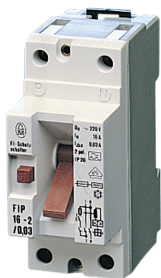

Veiligheidsschakelaar voor stroomverdeelmodules

Data Solutions

CERTIFICERINGEN

KENMERKEN

Klikt op DIN-profielrail

Voor montage in 19-inch verdeelkast of kleine verdeelmodule

De vrij selecteerbare installatiepositie zorgt voor een hoge mate van flexibiliteit en efficiëntie bij de planning

Compact en eenvoudig te monteren

SPECIFICATIES

Table 1/1

Catalogusnummer	Hoeveelheid in verpakking
20119-354	1

WAARSCHUWING

nVent-producten moeten alleen worden geïnstalleerd en gebruikt zoals aangegeven in de instructiebladen en trainingsmateriaal van nVent. Instructiebladen zijn beschikbaar op www.nvent.com en bij uw nVent klantenservicevertegenwoordiger. Onjuiste installatie, misbruik, verkeerde toepassing of ander falen om de instructies en waarschuwingen van nVent volledig te volgen, kan leiden tot productstoringen, schade aan eigendommen, ernstig lichamelijk letsel en de dood en/of uw garantie ongeldig maken.