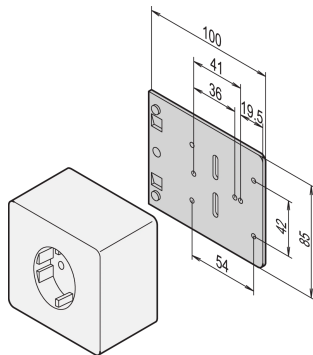

Montageplaat voor enkele sockets

Data Solutions

Montageplaat voor enkele aansluiting.

CERTIFICERINGEN

KENMERKEN

Voor contactdozen voor gemeenschappelijke oppervlakken

SPECIFICATIES

Table 1/1

Catalogusnummer	Materiaal	Hoeveelheid in verpakking
20118-537	Aluminium	1

AANVULLENDE PRODUCTGEGEVENS

Opbouwcontactdoos niet inbegrepen in het assortiment SCHROFF.

WAARSCHUWING

nVent-producten moeten alleen worden geïnstalleerd en gebruikt zoals aangegeven in de instructiebladen en trainingsmateriaal van nVent. Instructiebladen zijn beschikbaar op www.nvent.com en bij uw nVent klantenservicevertegenwoordiger. Onjuiste installatie, misbruik, verkeerde toepassing of ander falen om de instructies en waarschuwingen van nVent volledig te volgen, kan leiden tot productstoringen, schade aan eigendommen, ernstig lichamelijk letsel en de dood en/of uw garantie ongeldig maken.