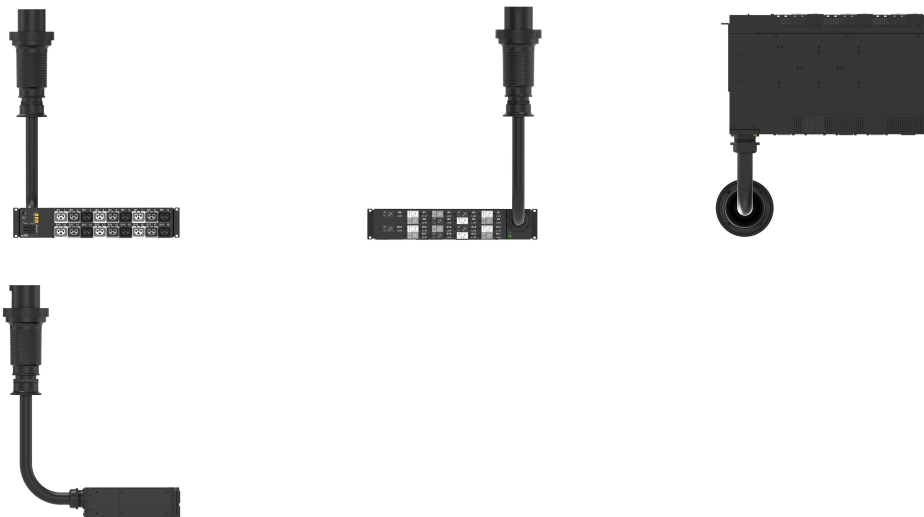

MI PDU, 2U, 100A (80A)NA/96A INT, 380-415V, 3P WYE, 18 CB, (18)4-IN-1

Data Solutions

CATALOGUSNUMMER

EN1965

De Advantage Series PDU-serie met ingangsdetectie biedt energiemeting met geavanceerde opties voor energie- en milieubewaking. Uitgebreide bewaking op zowel het niveau van de ingangsfase als van de vermogenschakelaar biedt geavanceerde waarschuwingen bij mogelijke overbelastingen. Factureringsmeting levert nauwkeurige gegevens over het energieverbruik voor optimalisatie van het energieverbruik. De hot-swappable netwerkbeheercontroller biedt Gigabit- en redundante ethernet-communicatie met geavanceerde ondersteuning voor externe omgevingssensoren en oplossingen voor toegang tot rackbeveiliging.

PRODUCTKENMERKEN

Productserie: Enlogic

Producttype: Stekkerdoos

Type fitting: (18) C13/C15/C19/C21

Kleur: Zwart

Geschakelde stopcontacten: Nee

Stroomonderbreker: 20 A

Lengte: 87mm

Verwijderbare ingangskabel: Nee

Stroomsterkte (gedempte stroomsterkte): 100 A (80 A) Noord-Amerika; 96 A internationaal

Afwerking: Gepoedercoat

Rekeenheden: 2U

Materiaal: Staal

Type: Intelligente PDU

Hoogte: 87mm

Breedte: 444mm

Diepte: 269mm

Gewicht: 13kg

Hoeveelheid in verpakking: 1

Lengte ingangskabel: 1.8m

AANVULLENDE PRODUCTGEGEVENS

43 mm L x 444 mm B x 269 mm D, (269 mm D bij CB)

WAARSCHUWING