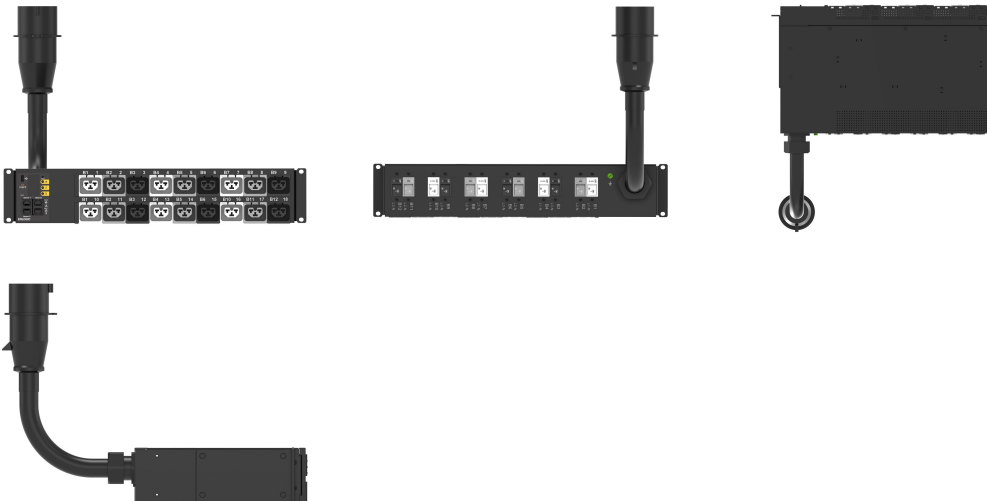

MI PDU, 2U, 60A (48A)NA/63A INT, 380-415V, 3P WYE, 12 CB, (18)4-IN-1

Data Solutions

CATALOGUSNUMMER

EN1960

De Advantage Series PDU-serie met ingangsdetectie biedt energiemeting met geavanceerde opties voor energie- en milieubewaking. Uitgebreide bewaking op zowel het niveau van de ingangsfase als van de vermogenschakelaar biedt geavanceerde waarschuwingen bij mogelijke overbelastingen. Factureringsmeting levert nauwkeurige gegevens over het energieverbruik voor optimalisatie van het energieverbruik. De hot-swappable netwerkbeheercontroller biedt Gigabit- en redundante ethernet-communicatie met geavanceerde ondersteuning voor externe omgevingssensoren en oplossingen voor toegang tot rackbeveiliging.

PRODUCTKENMERKEN

Productserie: Enlogic

Producttype: Stekkerdoos

Type fitting: (18) C13/C15/C19/C21

Kleur: Zwart

Geschakelde stopcontacten: Nee

Stroomonderbreker: 20 A

Lengte: 87mm