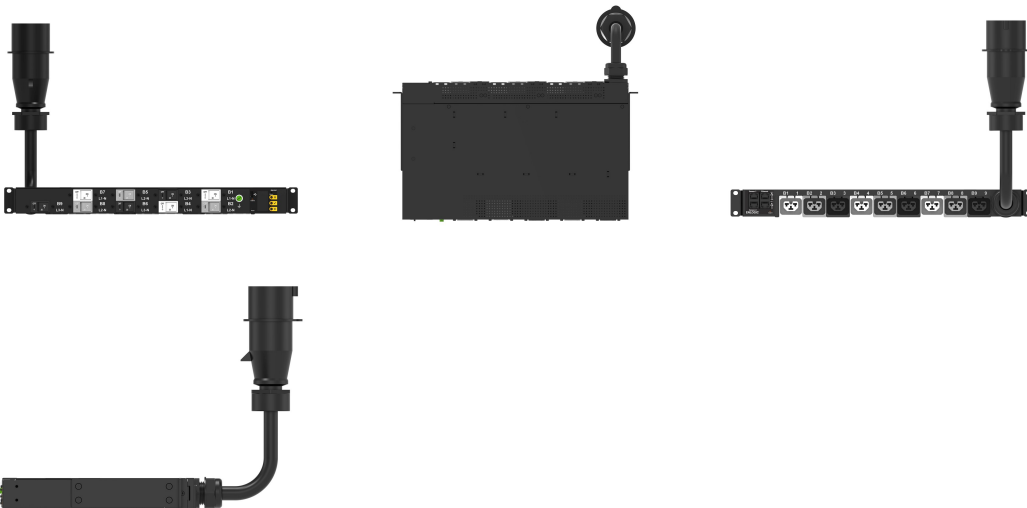

MI PDU, 1U, 30A(24A)NA/32A INT, 380-415V, 3P WYE, 9 CB, (9)4-IN-1

Data Solutions

CATALOGUSNUMMER

EN1862

De Advantage Series PDU-serie met ingangsdetectie biedt energiemeting met geavanceerde opties voor energie- en milieubewaking. Uitgebreide bewaking op zowel het niveau van de ingangsfase als van de vermogenschakelaar biedt geavanceerde waarschuwingen bij mogelijke overbelastingen. Factureringsmeting levert nauwkeurige gegevens over het energieverbruik voor optimalisatie van het energieverbruik. De hot-swappable netwerkbeheercontroller biedt Gigabit- en redundante ethernet-communicatie met geavanceerde ondersteuning voor externe omgevingssensoren en oplossingen voor toegang tot rackbeveiliging.

PRODUCTKENMERKEN

Productserie: Enlogic

Producttype: Stekkerdoos

Type fitting: (9) C13/C15/C19/C21

Kleur: Zwart

Geschakelde stopcontacten: Nee

Stroomonderbreker: 20 A

Lengte: 43mm

Verwijderbare ingangskabel: Nee

Stroomsterkte (gedempte stroomsterkte): 30 A (24 A) Noord-Amerika; 32 A internationaal

Afwerking: Gepoedercoat

Rekeenheden: 1U

Materiaal: Staal

Type meting: Ingang

Type: Intelligente PDU

Hoogte: 43mm

Breedte: 444mm

Diepte: 269mm

Gewicht: 8kg

Hoeveelheid in verpakking: 1

Lengte ingangskabel: 1.8m

AANVULLENDE PRODUCTGEGEVENS

43 mm L x 444 mm B x 269 mm D, (269 mm D bij CB)