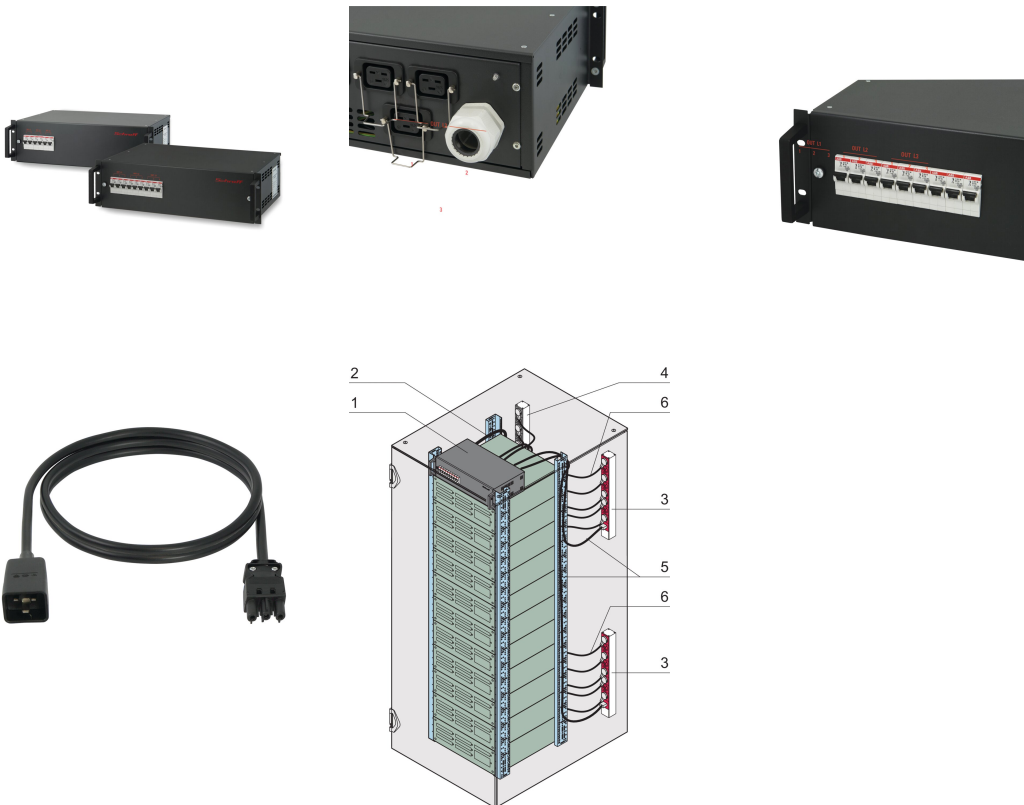

19-inch stroomverdeler, 3-fasig, 3 x 63 A

Data Solutions

CATALOGUSNUMMER

60110-366

19-inch stroomverdeeldoos met 3-fasige ingang en stroomonderbrekers. De eenheid is voorzien van IEC C19-uitgangen voor apparatuur of eenfasige PDU's.

CERTIFICERINGEN

KENMERKEN

3-fasige verdeler voor aansluiting op eenfasige verbruikers of stekkerdozen

Ingang 3-fasige 400 VAC

Uitgang via IEC 60320-C19-aansluitingen

Overstroombeveiliging voor elke uitgang

PRODUCTKENMERKEN

Producttype: Stroomverdeler

Hoeveelheid in verpakking: 1

Hoogte: 131mm

Diepte: 250mm

Afwerking: Geanodiseerd

Lengte: 484mm

Materiaal: Aluminium; Polyamide