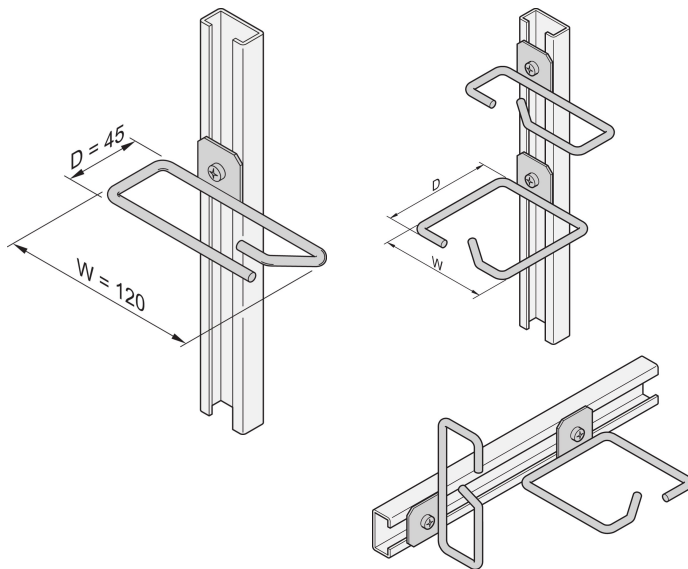

Kabeloog voor C-rail, staal, 120 x 45 mm

Data Solutions

CATALOGUSNUMMER

20118-339

Kabelogen kunnen worden bevestigd aan schuifrails, kabelpanelen, enz.

CERTIFICERINGEN

KENMERKEN

Kabeloog voor C-profiel

PRODUCTKENMERKEN

Materiaal: Staal

Hoeveelheid in verpakking: 4

Afwerking: Verzinkt

Productserie: Labrack

Producttype: Kabeloog

Net Weight: 0.295kg

AANVULLENDE PRODUCTGEGEVENS