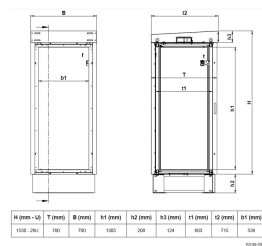

Modulaire VENTILATIEKAST voor buiten met enkele deur, ventilator, 1530H 29 u, 700W 730D

Data Solutions

CATALOGUSNUMMER

10149-334

Telecom- en spoorwegtoepassingen vereisen geavanceerde elektronica in buitenopstelling. nVent SCHROFF buitenkasten beschermen dergelijke elektronische componenten tegen extreem weer en vandalisme, waardoor de operationele continuïteit wordt gewaarborgd. Modulaire constructie maakt meerdere configuraties in grootte en functie mogelijk, samen met meerdere koelopties.

CERTIFICERINGEN

KENMERKEN

Aluminium profielframe met verwijderbare dubbelwandige bekleding

IP 55 of NEMA 12~

Dubbelwandig

Uitgebreid assortiment 19-inch kastaccessoires

Toegang tot kast vanaf de voorzijde, alle zijden mogelijk op aanvraag

100 mm hoge steun, 200 en 300 mm mogelijk

Bovendeksel met louvres, kan worden voorzien van ventilatoren of A/C-eenheid