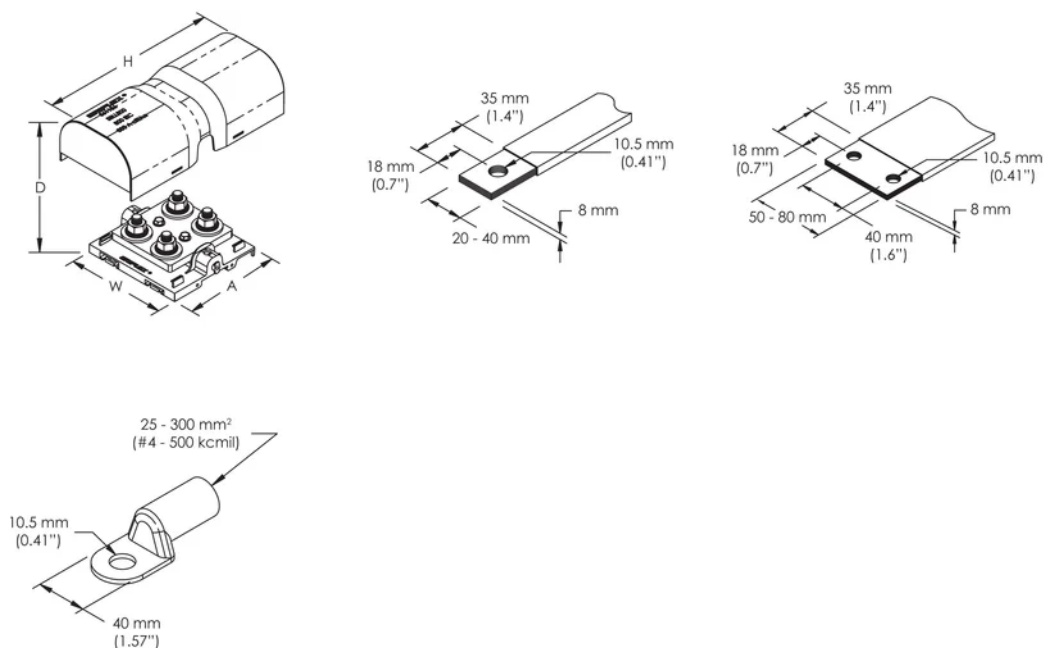

DIAGRAMMEN

WAARSCHUWING

nVent-producten moeten alleen worden geïnstalleerd en gebruikt zoals aangegeven in de instructiebladen en trainingsmateriaal van nVent. Instructiebladen zijn beschikbaar op www.nvent.com en bij uw nVent klantenservicevertegenwoordiger. Onjuiste installatie, misbruik, verkeerde toepassing of ander falen om de instructies en waarschuwingen van nVent volledig te volgen, kan leiden tot productstoringen, schade aan eigendommen, ernstig lichamelijk letsel en de dood en/of uw garantie ongeldig maken.

Ons krachtige merkenportfolio:

CADDY ERICO HOFFMAN ILSCO SCHROFF TRACHTE