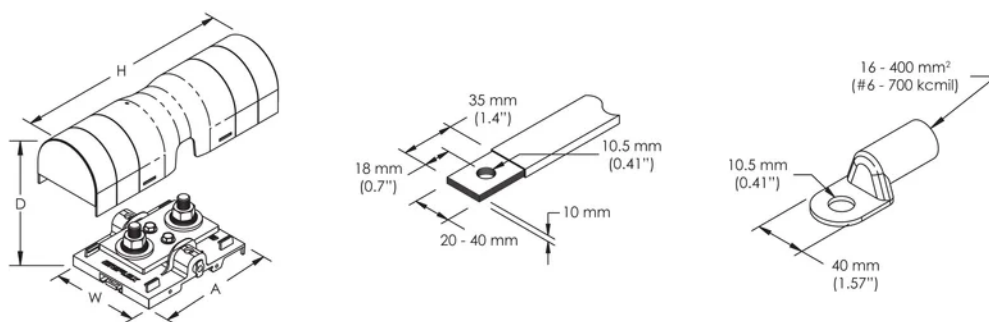

DIAGRAMMEN

WAARSCHUWING

nVent-producten moeten alleen worden geïnstalleerd en gebruikt zoals aangegeven in de instructiebladen en trainingsmateriaal van nVent. Instructiebladen zijn beschikbaar op www.nvent.com en bij uw nVent klantenservicevertegenwoordiger. Onjuiste installatie, misbruik, verkeerde toepassing of ander falen om de instructies en waarschuwingen van nVent volledig te volgen, kan leiden tot productstoringen, schade aan eigendommen, ernstig lichamelijk letsel en de dood en/of uw garantie ongeldig maken.

Ons krachtige merkenportfolio:

CADDY ERICO HOFFMAN ILSCO SCHROFF TRACHTE