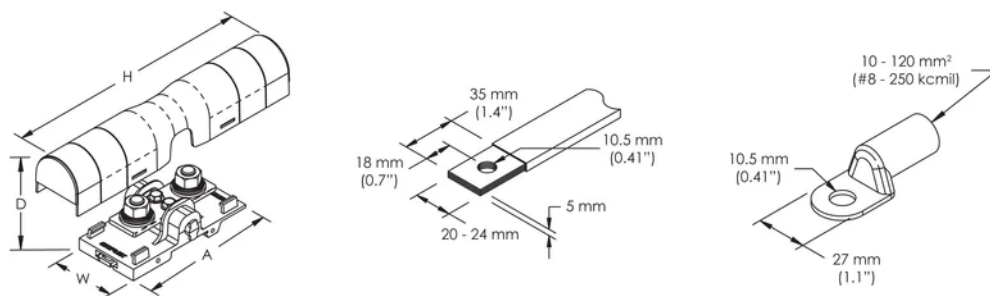

DIAGRAMMEN

WAARSCHUWING

nVent-producten moeten alleen worden geïnstalleerd en gebruikt zoals aangegeven in de instructiebladen en trainingsmateriaal van nVent. Instructiebladen zijn beschikbaar op www.nvent.com en bij uw nVent klantenservicevertegenwoordiger. Onjuiste installatie, misbruik, verkeerde toepassing of ander falen om de instructies en waarschuwingen van nVent volledig te volgen, kan leiden tot productstoringen, schade aan eigendommen, ernstig lichamelijk letsel en de dood en/of uw garantie ongeldig maken.

Ons krachtige merkenportfolio:

CADDY ERICO HOFFMAN ILSCO SCHROFF TRACHTE